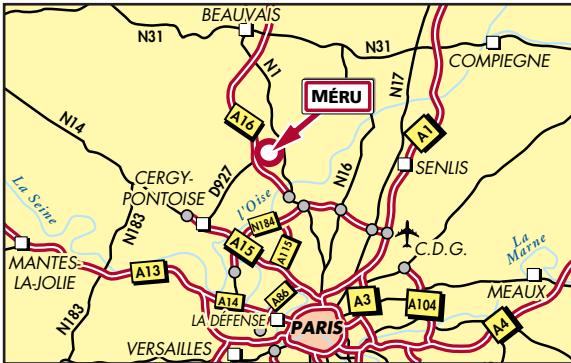

REMONDIS®

6, rue du 11 Mai 1967
 Zone Industrielle
 60110 MÉRU - France
 Tél. : 33 (0)3 44 22 43 35
 Fax : 33 (0)3 44 22 28 24

- DEPUIS PARIS/PORTE DE LA CHAPELLE : (A)**
 Rejoindre la PTE DE LA CHAPELLE puis la N1 direction AMIENS/BEAUVAIS. ►
 Continuer sur l'A16 direction AMIENS/BEAUVAIS et emprunter la sortie 13
 MÉRU/GISORS. Prendre la D129 direction MÉRU/ZONE INDUSTRIELLE (voir voir
 loupe). Temps de trajet : 1h10.
- DEPUIS LILLE : (B)**
 Rejoindre l'A1 en direction de PARIS, puis l'A29 vers AMIENS pour rejoindre l'A16
 direction PARIS. Emprunter la sortie 13 MÉRU/GISORS et prendre la D129 direction
 MÉRU/ZONE INDUSTRIELLE (voir voir loupe). Temps de trajet : 1h50.
- DEPUIS AÉROPORT CHARLES DE GAULLE : (C)**
 Rejoindre l'A1 puis la N104 (FRANCIENNE) direction CERGY-PONTOISE jusqu'à LA
 CROIX-VERTE puis bifurquer sur la N1 en direction d'AMIENS (voir voir ►). Temps
 de trajet : 40 min.
- DEPUIS PARIS/PORTE MAILLOT : (D)**
 Rejoindre la PORTE MAILLOT et suivre direction LA DÉFENSE/A86/CERGY-PONTOISE,
 puis l'A15. Rejoindre la N184 direction AMIENS/BEAUVAIS (voir voir ►). Temps
 de trajet : 1h10.